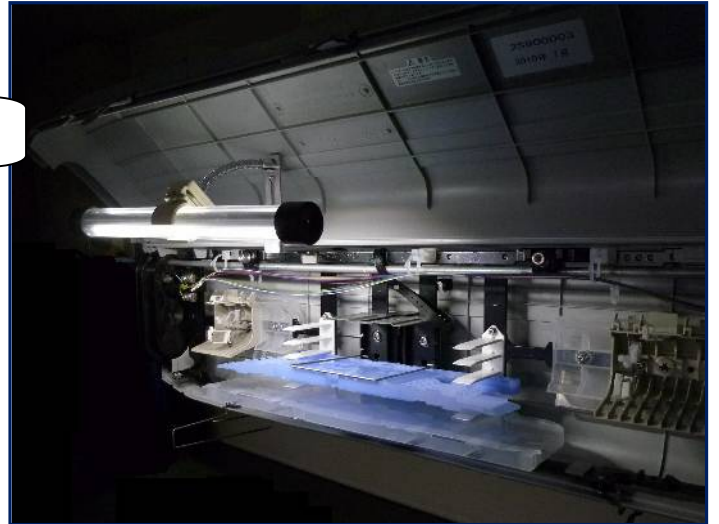

VE提案ご採用品

LED携帯型照明

—光ファイバ心線作業—

実用新案登録 3164393 号

【効果】

光ファイバ心線識別が楽になります。

【特長】

- 1) 光源の「映り込み」を少なくし、チラつきません

高輝度導光棒方式(SK ロッド)

一般LEDライト

- 2) 心線色の識別がし易い

心線色(特に黄色と白色)が分かり易い白色LEDを使用しています。

- 3) 作業者の目に、近隣の方に優しい

光の広がり作業対象に絞られ、作業者の目には入りません。光の漏れが少ないので近隣宅への影響も少なくなっています。

間接光なので直接光源を見ても目に優しい光になっています。

- 4) 乾電池を内蔵し取り扱い易い

【取付方法】

- ①地下マンホール、バケット車用取付キットも開発中
- ②3AO取付キット

【照明位置調整方法】

位置 : ブーム部材を曲げる
照射方向 : クリップ部内で回転する

【仕様】

照射時間	6時間(トレイ最下部にて 300LUX 以上)
光源	白色LED
保護等級	IP64 (防塵、水の飛沫に対する保護(生活防水))
電池(内蔵)	単四乾電池x6本 エネループ等の充電式も使用可
大きさ	長さ293mm、外径26mm(発光部)
重さ	約190g(乾電池込み)