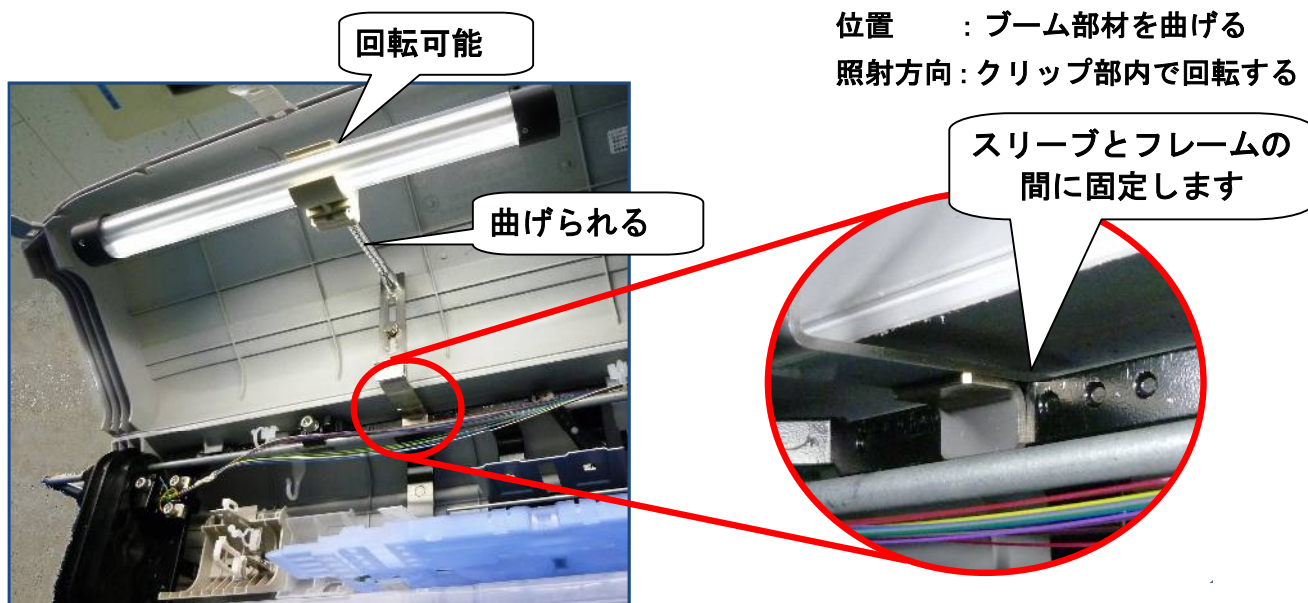

高輝度導光棒方式(SK ロッド)

一般LEDライト

- 2) 心線色の識別がし易い

心線色(特に黄色と白色)が分かり易い白色LEDを使用しています。

- 3) 作業者の目に、近隣の方に優しい

光の広がり作業対象に絞られ、作業者の目には入りません。光の漏れが少ないので近隣宅への影響も少なくなっています。

間接光なので直接光源を見ても目に優しい光になっています。

- 4) 乾電池を内蔵し取り扱い易い

【取付方法】

- ①地下マンホール、バケット車用取付キットも開発中
- ②3AO取付キット

【照明位置調整方法】

位置 : ブーム部材を曲げる
照射方向 : クリップ部内で回転する

【仕様】

照射時間	6時間(トレイ最下部にて 300LUX 以上)
光源	白色LED
保護等級	IP64 (防塵、水の飛沫に対する保護(生活防水))
電池(内蔵)	単四乾電池x6本 エネループ等の充電式も使用可
大きさ	長さ293mm、外径26mm(発光部)
重さ	約190g(乾電池込み)