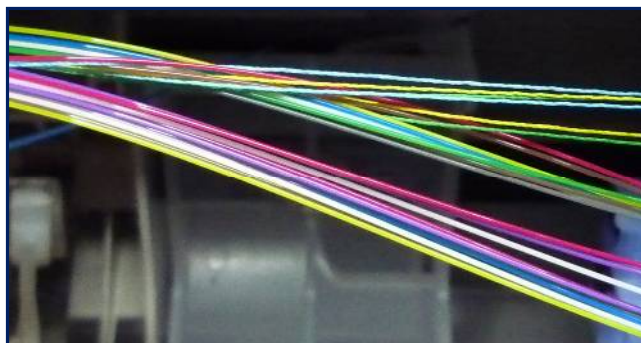

VE提案ご採用品

LED携帯型照明

—光ファイバ心線作業—

実用新案登録 3164393 号

【効果】

光ファイバ心線識別が楽になります。

【特長】

- 1) 光源の「映り込み」を少なくし、チラつきません

高輝度導光棒方式(SK ロッド)

一般LEDライト

- 2) 心線色の識別がし易い

心線色(特に黄色と白色)が分かり易い白色LEDを使用しています。

- 3) 作業者の目に、近隣の方に優しい

光の広がり作業対象に絞られ、作業者の目には入りません。光の漏れが少ないので近隣宅への影響も少なくなっています。

間接光なので直接光源を見ても目に優しい光になっています。

- 4) 乾電池を内蔵し取り扱い易い

【取付方法】

- ①地下マンホール、バケット車用取付キットも開発中
- ②3AO取付キット

【照明位置調整方法】

位置 : ブーム部材を曲げる
照射方向 : クリップ部内で回転する

【仕様】

照射時間	6時間(トレイ最下部にて 300LUX 以上)
光源	白色LED
保護等級	IP64 (防塵、水の飛沫に対する保護(生活防水))
電池(内蔵)	単四乾電池x6本 エネループ等の充電式も使用可
大きさ	長さ293mm、外径26mm(発光部)
重さ	約190g(乾電池込み)