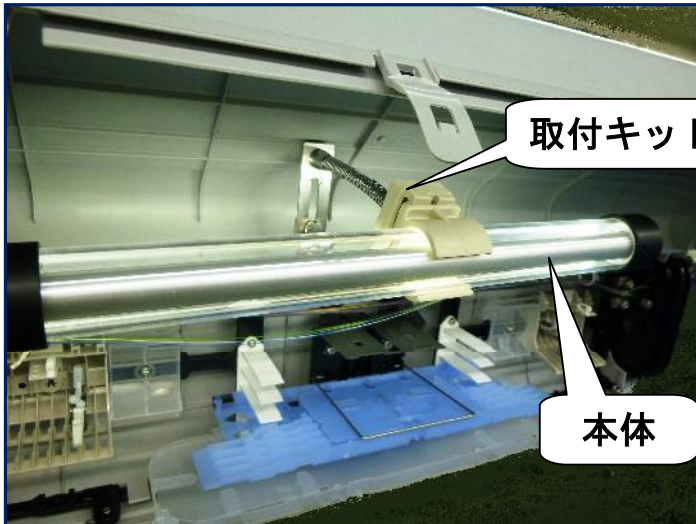

VE提案ご採用品

LED携帯型照明

—光ファイバ心線作業—

実用新案登録 3164393 号

【効果】

光ファイバ心線識別が楽になります。

【特長】

- 1) 光源の「映り込み」を少なくし、チラつきません

高輝度導光棒方式(SK ロッド)

一般LEDライト

- 2) 心線色の識別がし易い

心線色(特に黄色と白色)が分かり易い白色LEDを使用しています。

- 3) 作業者の目に、近隣の方に優しい

光の広がり作業対象に絞られ、作業者の目には入りません。光の漏れが少ないので近隣宅への影響も少なくなっています。

間接光なので直接光源を見ても目に優しい光になっています。

- 4) 乾電池を内蔵し取り扱い易い

【取付方法】

- ①地下マンホール、バケット車用取付キットも開発中
- ②3AO取付キット

【照明位置調整方法】

位置 : ブーム部材を曲げる
照射方向 : クリップ部内で回転する

【仕様】

照射時間	6時間(トレイ最下部にて 300LUX 以上)
光源	白色LED
保護等級	IP64 (防塵、水の飛沫に対する保護(生活防水))
電池(内蔵)	単四乾電池x6本 エネループ等の充電式も使用可
大きさ	長さ293mm、外径26mm(発光部)
重さ	約190g(乾電池込み)