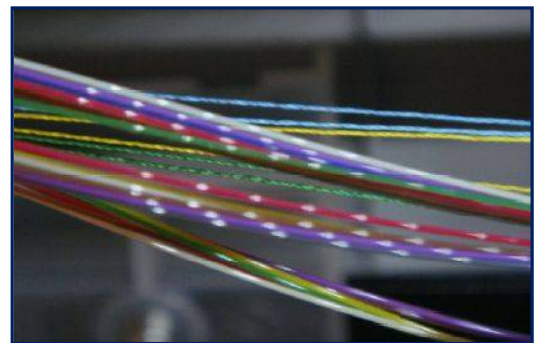

VE提案ご採用品

LED携帯型照明

—光ファイバ心線作業—

実用新案登録 3164393 号

【効果】

光ファイバ心線識別が楽になります。

【特長】

- 1) 光源の「映り込み」を少なくし、チラつきません

高輝度導光棒方式(SK ロッド)

一般LEDライト

- 2) 心線色の識別がし易い

心線色(特に黄色と白色)が分かり易い白色LEDを使用しています。

- 3) 作業者の目に、近隣の方に優しい

光の広がり作業対象に絞られ、作業者の目には入りません。光の漏れが少ないので近隣宅への影響も少なくなっています。

間接光なので直接光源を見ても目に優しい光になっています。

- 4) 乾電池を内蔵し取り扱い易い

【取付方法】

- ①地下マンホール、バケット車用取付キットも開発中
- ②3AO取付キット

【照明位置調整方法】

位置 : ブーム部材を曲げる
照射方向 : クリップ部内で回転する

【仕様】

照射時間	6時間(トレイ最下部にて 300LUX 以上)
光源	白色LED
保護等級	IP64 (防塵、水の飛沫に対する保護(生活防水))
電池(内蔵)	単四乾電池x6本 エネループ等の充電式も使用可
大きさ	長さ293mm、外径26mm(発光部)
重さ	約190g(乾電池込み)